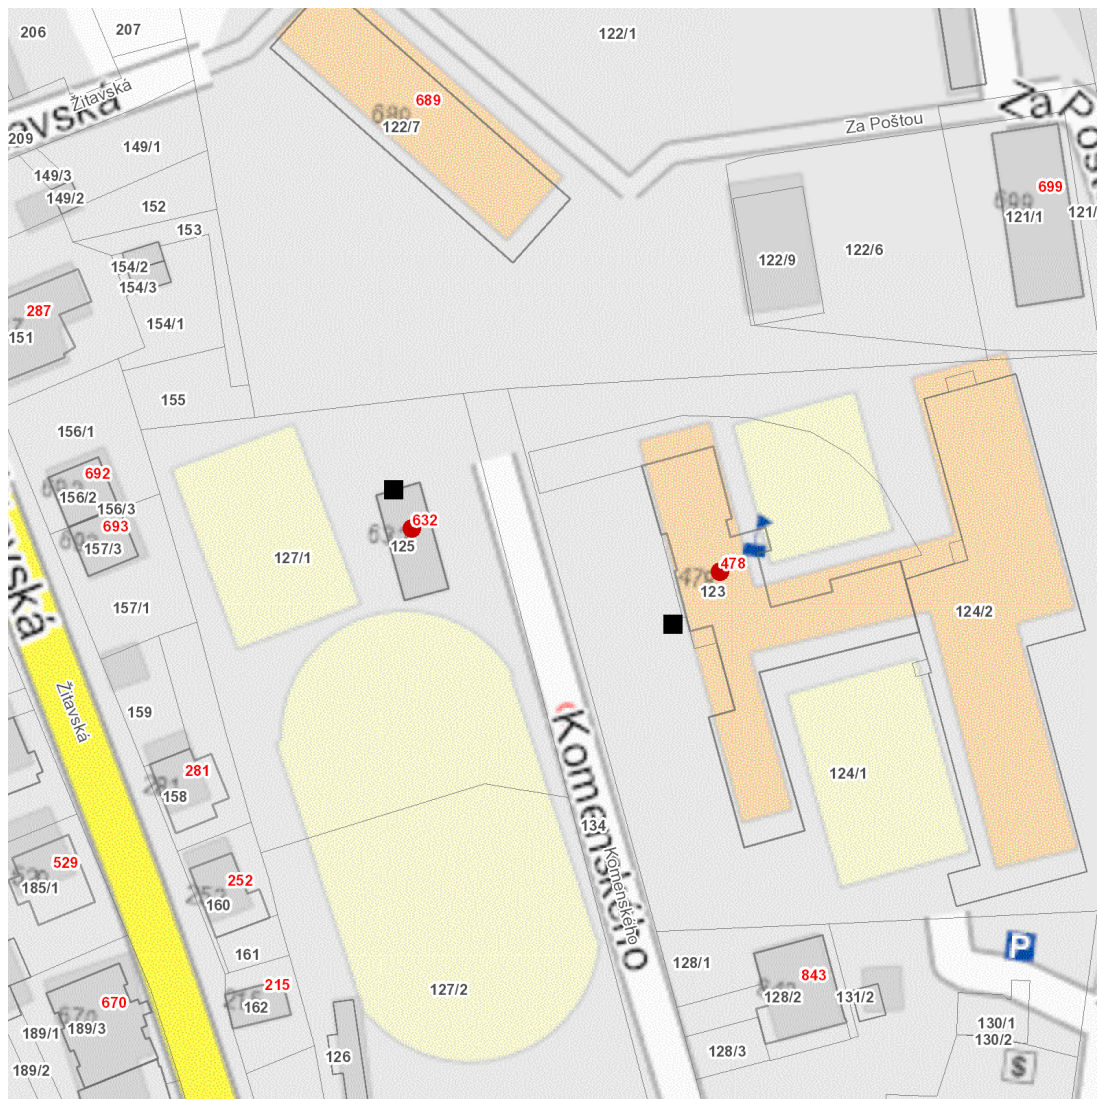

dne **22. 5. 2024** od **9:30** do **16:30** hodin

---

**Plánovaná odstávka zahrnuje tyto lokality:****Hrádek nad Nisou (okres Liberec)**

Komenského: č. p. 478, 632

---

**UPOZORNĚNÍ**

**Dotčené zařízení distribuční soustavy je nutné i v době odstávky považovat za zařízení pod napětím**, a proto vás žádáme o dodržení všech zásad bezpečnosti a provedení opatření potřebných k zamezení případných škod na zdraví a majetku. | Provozovatelé výroben elektřiny jsou povinni zajistit přerušování dodávky elektřiny z výroby do vypnutého úseku distribuční soustavy.

**dne 22. 5. 2024 od 9:30 do 16:30 hodin****Orientační mapový podklad odstávkou dotčených lokalit****VYSVĚTLIVKY**

- – adresy dotčené odstávkou elektřiny
- – místa připojení k elektrické síti dotčená odstávkou